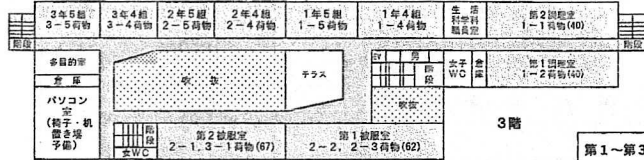

2階→一般来客用の飲食スペース・展示  
3階・4階→生徒荷物置き場

【新校舎】

※3・4階の色がついている教室は  
食事・荷物置き場として  
割り振っている教室です  
※受付会場とバザー当日券販売所は  
多目的ホール側ビロティに  
それぞれ設置予定

3～4階は生徒用荷物置き場・飲食スペースとする。(※○内は合計人数)

第1～第3学習室と3-1教室は  
来客者用の飲食スペースとする。

【多目的ホール】

【別館】

場所	展示クラス・団体	展示内容	場所	展示クラス・団体	展示内容
2-1教室	家庭科	家庭科授業制作作品展示	多目的ホール横ギャラリー	書道部・美術部	百戦錬磨・作品展示
1-1教室	生活科筆道選抜者	生け花の展示	バザー(当日券はビロティにて販売)		
第4学習室	イラスト同好会	イラスト展示・推しプレゼン	多目的ホール	1年1組	ジュース販売とフォトスポット
1-2教室	1年2組	鹿校(お叱け屋敷)	多目的ホール	1年3組	#ハンドメイドははじめました!
1-3教室	1年5組	ユニバーサルスタジオジャパン	多目的ホール	2年1組	昔いもので元氣ハッピー(31アイス)
2-2教室	2年2組	クレヨンしんちゃんの家再現	多目的ホール	2年3組	緑日(クレープと飲み物)
3-2教室	1年4組	ジブリ	多目的ホール	2年5組	ボンウィボン
3-3教室	2年4組	ディズニー			
2階交流スペース	写真部・文芸部	フォトアルバム・文芸部誌の展示	家庭科実習室	茶道部	おいでよ!お茶会の森(森の魔法上、当日券はあまさん。)
中庭	軽音楽部・生徒会	中庭ライブ・スカイアンブレラ(雨天時ライブは交流スペースにて)	美術室	美術部	作品展示 プラバンポストカード販売